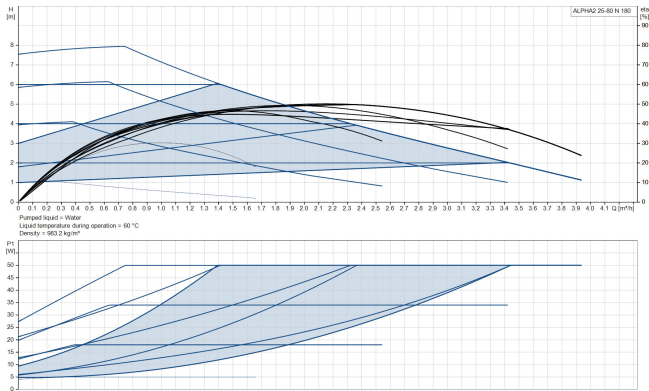

**Grundfos Circulatiepomp met
variabele snelheid RVS 1 1/2"
buitendraad 0.44A 230VAC
zwart/rood WRAS type Alpha2
25-80 N (180) (7042298)**

GRUNDFOS 

TECHNISCHE SPECIFICATIES

Kleur	zwart/rood
Materiaal	RVS
Keurmerk	WRAS
Pomphuis	RVS
Materiaal waaier 1	glasvezel versterkt PES
Verbinding	buitendraad
Spanning	230VAC
Max. temperatuur	110 °C
Min. mediumtemperatuur (continu)	-15 °C
Waaiers	1
Herz	50 Hz
Max. omgevingstemperatuur	40 °C
Min. omgevingstemperatuur	0 °C
Type	Alpha2 25-80 N (180)
MWK	8 m
Maat	1 1/2"

Ampère

0.44 A

Gegenerereerd op datum: 09-05-2026

<http://www.bosta.com>