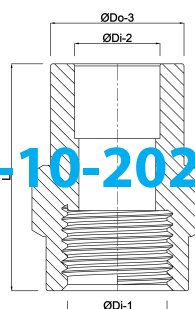

**Profec Draadsok PVC-U 16/20
mm x 3/8" lijmmof/spie x
binnendraad 10bar grijs
(0100250)**

TECHNISCHE SPECIFICATIES

Kleur	grijs
Materiaal	PVC-U
Verbinding	lijmmof/spie x binnendraad
Werkdruk	10 bar
Maat	16/20 mm x 3/8"

AFMETINGEN

L	39 mm
ØDi-2	16 mm
ØDi-1	3/8 "
ØDo-3	20 mm
F-2	14 mm
P-1	14 mm

Gegenererd op datum: 30-10-2025

<http://www.bosta.com>