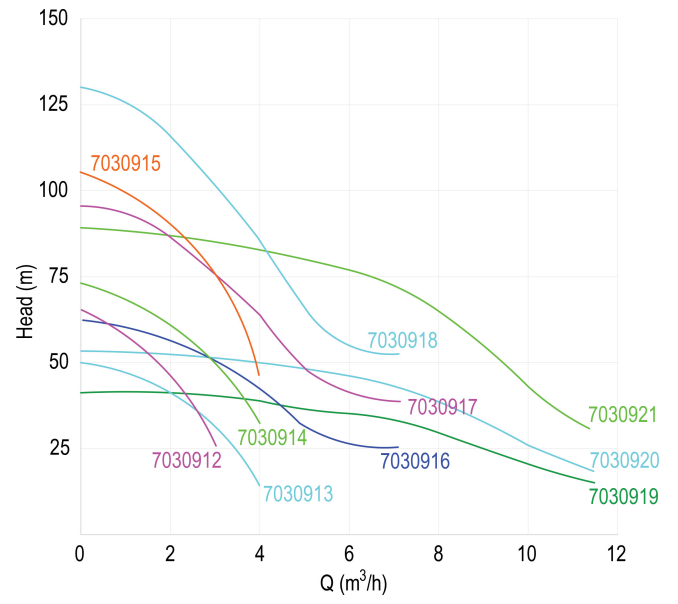

# TECHNISCHE SPECIFICATIES

Materiaal RVS 304

Pomphuis RVS 304

Materiaal waaier 1 technopolymer

Verbinding binnendraad

Type olie gevuld

Spanning 230VAC

Max. temperatuur 40 °C

MWK 90 m

Maat	2"
Gewicht	21.7 kg
Vermogen	2.2 kW
Waaiers	15
Ampère	15 A
Max capaciteit	10.8 m <sup>3</sup> /h
Pers	2 "
BEP Capaciteit	7.2
BEP Opvoerhoogte	74.5
PORlh	89.4
PORhh	52.2
PORlq	8.6
PORhq	5
Rendement	65,2 %
Afmeting verpakking L/B/H	120 x 120 x 1519 mm

## AFMETINGEN

Db	99 mm
H-1	1419 mm

ØDi-1

2"