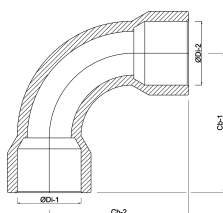

**Profec Bocht 90° PVC-U 50 mm  
lijmmof 16bar grijs type  
handgevormd (0110203)**

# TECHNISCHE SPECIFICATIES

Kleur	grijs
Type	handgevormd
Materiaal	PVC-U
Verbinding	lijmmof
Werkdruk	16 bar
Maat	50 mm

# AFMETINGEN

Gietvorm	handgevormd
ØDi-1	50 mm
ØDi-2	50 mm
Cb-1	140 mm
Cb-2	140 mm
β	90 °

**Gegenerereerd op datum: 24-10-2025**

<http://www.bosta.com>