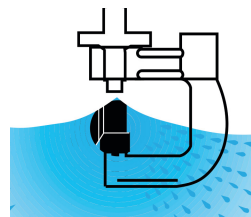

TECHNISCHE SPECIFICATIES

Type Hadar 7110, inverted

Materiaal kunststof

Verbinding buitendraad

Instelbereik sector 360°

Aanb. druk 1.5 - 3.0 bar

Kleur geel

Capaciteit 2 bar 128 l/u

Capaciteit 1bar 88 l/u

Capaciteit 1,5bar 110 l/u

Capaciteit 2,5bar 144 l/u

Capaciteit 3bar 159 l/u

Maat 3/8WW

Sproeimond 1,6 mm

Radius 2bar 5,1 m

0610021			0610022			0610023			0610024			0610025			0610026		
1,1mm			1,3mm			1,4mm			1,6mm			1,8mm			2,0mm		
Bar	l/h	Ø	Bar	l/h	Ø	Bar	l/h	Ø	Bar	l/h	Ø	Bar	l/h	Ø	Bar	l/h	Ø
1.0	43	7.8	1.0	60	8.5	1.0	70	8.8	1.0	88	9.5	1.0	114	9.5	1.0	138	9.6
1.5	53	8.0	1.5	74	9.0	1.5	89	9.4	1.5	110	10.0	1.5	140	10.0	1.5	171	10.3
2.0	61	8.5	2.0	87	9.4	2.0	101	9.8	2.0	128	10.0	2.0	166	10.0	2.0	199	11.0
2.5	67	9.0	2.5	97	9.8	2.5	115	10.2	2.5	144	10.2	2.5	184	10.2	2.5	224	11.2
3.0	73	9.4	3.0	107	10.0	3.0	124	10.2	3.0	159	11.0	3.0	197	11.0	3.0	248	11.3

bosta
bringing water to life