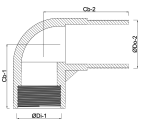

# Profec Nr. 92 Knie 90° messing 2" binnendraad x buitendraad 30bar (0710299)

# TECHNISCHE SPECIFICATIES

Materiaal	messing
Verbinding	binnendraad x buitendraad
Fitting nr.	Nr. 92
Maat	2"
Temperatuurbereik	-10°C - 115°C
Werkdruk	30 bar

# AFMETINGEN

ØDi-1	2 "
ØDo-2	2 "
F-1	18 mm
F-2	18 mm
Cb-1	50 mm
Cb-2	60 mm
β	90 °

**Gegenerereerd op datum: 12-02-2026**

<http://www.bosta.com>