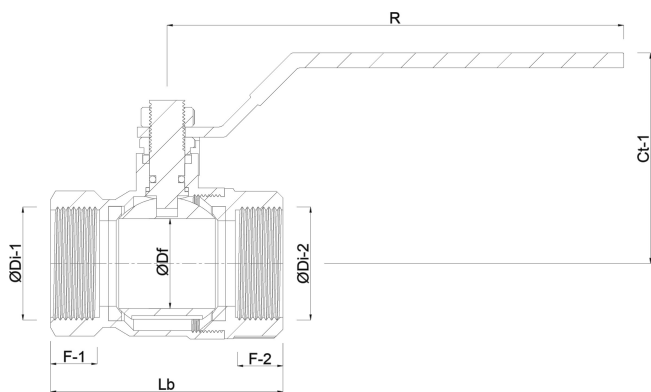

Profec Kogelkraan brons 1 1/2" binnendraad 16bar type 160 (0400280)

TECHNISCHE SPECIFICATIES

Type	160
Materiaal	brons
Bediening	hendel
Kleur hendel	blauw
Materiaal hendel	staal
Materiaal kogel	messing hard verchroomd
Materiaal huis	brons
Materiaal afdichting	PTFE
Verbinding	binnendraad
Max. temperatuur	150 °C
Werkdruk	16 bar
Maat	1 1/2"

AFMETINGEN

Lb	86,7 mm
ØDi-1	1 1/2 "
ØDi-2	1 1/2 "

F-1 19 mm

F-2 19 mm

Ct-1 90 mm

R 150 mm

ØDf 40 mm

Gegeneerd op datum: 04-11-2025