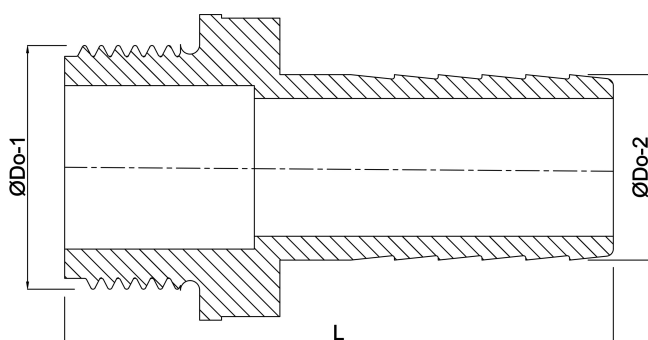

# Profec Slangtule RVS 316 3/8" x 9 mm buitendraad x slangtule 16bar (7043857)

# TECHNISCHE SPECIFICATIES

Materiaal	RVS 316
Verbinding	buitendraad x slangtule
Werkdruk	16 bar
Maat	3/8" x 9 mm
Sleutelmaat	19

## AFMETINGEN

L	45 mm
ØDo-1	3/8 "
ØDo-2	9 mm

Gegeneerd op datum: 09-05-2026

<http://www.bosta.com>