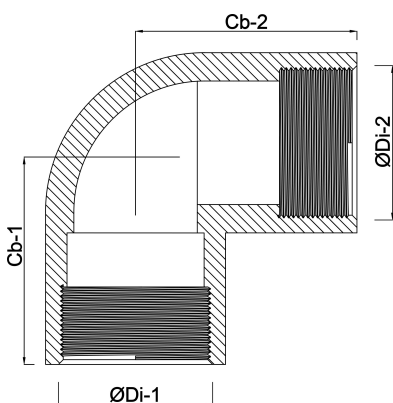

Profec Nr. 2 Bocht 90° messing
1 1/2" binnendraad 40bar
(0710282)

TECHNISCHE SPECIFICATIES

Materiaal messing

Verbinding binnendraad

Fitting nr. Nr. 2

Werkdruk 40 bar

Maat 1 1/2"

AFMETINGEN

ØDi-1 1 1/2 "

ØDi-2 1 1/2 "

Cb-1 115 mm

Cb-2 115 mm

β 90 °

Gegenerereerd op datum: 05-11-2025

<http://www.bosta.com>