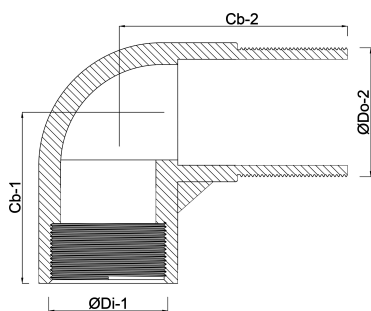

**Profec Nr. 92 Knie 90° messing  
2 1/2" binnendraad x  
buitendraad 20bar (0708809)**

# TECHNISCHE SPECIFICATIES

Materiaal	messing
Verbinding	binnendraad x buitendraad
Fitting nr.	Nr. 92
Maat	2 1/2"
Temperatuurbereik	-10°C - 80°C
Werkdruk	20 bar

# AFMETINGEN

ØDi-1	2 1/2 "
ØDo-2	2 1/2 "
Cb-1	65 mm
Cb-2	78 mm
β	90 °

**Gegenerereerd op datum: 12-02-2026**

<http://www.bosta.com>