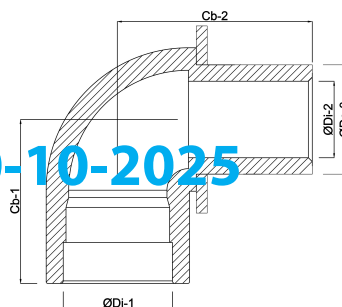

**Profec Knie 90° verlopend PVC-  
U 32/40 mm x 40 mm  
lijmmof/spie x lijmmof 10bar  
grijs (0110135)**

# TECHNISCHE SPECIFICATIES

Kleur	grijs
Materiaal	PVC-U
Verbinding	lijmmof/spie x lijmmof
Werkdruk	10 bar
Maat	32/40 mm x 40 mm

## AFMETINGEN

ØDi-1	40 mm
ØDi-2	32 mm
ØDo-3	40 mm
Cb-1	57 mm
Cb-2	66 mm
β	90 °

Gegenererd op datum: 30-10-2025

<http://www.bosta.com>