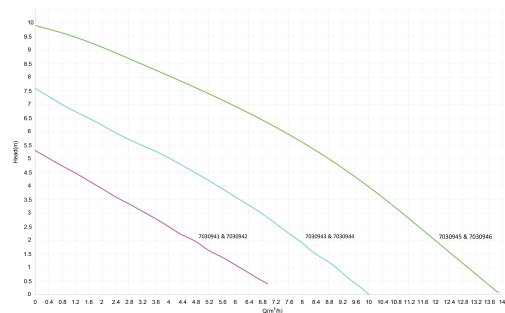

DAB Dompelpomp versterkt kunststof 1" buitendraad 0,9A 230VAC groen type Nova UP 180 M-NA (7030942)

TECHNISCHE SPECIFICATIES

Kleur	groen
Materiaal	versterkt kunststof
Pomphuis	technopolymer
Materiaal waaier 1	technopolymer
Verbinding	buitendraad
Spanning	230VAC
Max. temperatuur	35 °C
Min. mediumtemperatuur (continu)	0 °C
Pers	1 "
Max. omgevingstemperatuur	40 °C
Min. omgevingstemperatuur	0 °C
Type	Nova UP 180 M-NA
Vermogen	0,2 PK
Maat	1"
Vlotter	niet meegeleverd
Vermogen	0.12 kW

MWK 5,2

Ampère 0,9 A

Max capaciteit 7 m³/h

BEP Capaciteit 3.2

BEP Opvoerhoogte 2.81

PORlh 3.54

PORhh 2.22

PORlq 2.24

PORhq 3.84

AFMETINGEN

Db 160 mm

H-1 75.9 mm

H-2 295.3 mm

ØDi-1 1 "

PRODUCTINFORMATIE

Installatie: verticaal, in vaste of verplaatsbare opstelling. Max. dompeldiepte: 7 meter. De pomp kan worden gebruikt voor vloeistoffen die vaste deeltjes tot 10 mm doorsnee bevatten. Pompt af tot 3 mm. Filter is verwijderbaar. Droog gebruik van max. 1 minuut.