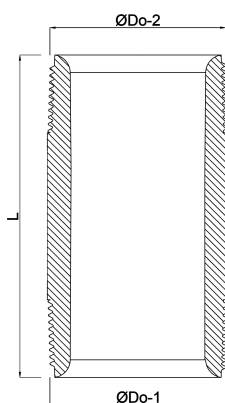

Profec Nr. 23 Pijpnippel staal zwart 1" buitendraad 16bar 60 mm (1164060)

TECHNISCHE SPECIFICATIES

Materiaal staal zwart

Verbinding buitendraad

DIN Norm DIN 2982

Fitting nr. Nr. 23

Werkdruk 16 bar

Maat 1"

Lengte 60 mm

AFMETINGEN

L 60 mm

ØDo-1 1 "

ØDo-2 1 "

Gegenerereerd op datum: 05-11-2025

<http://www.bosta.com>