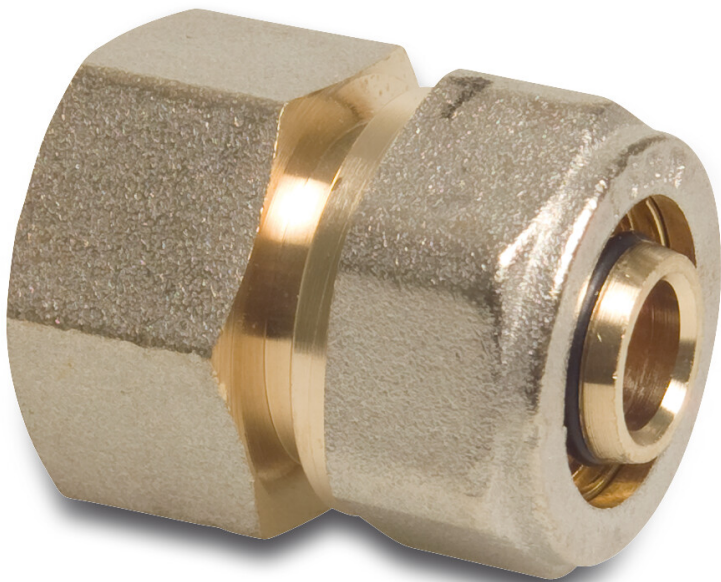

**Overgangssok messing
vernikkeld 20 mm x 3/4" knel x
binnendraad type Alu-PE-X S1
(7005473)**

TECHNISCHE SPECIFICATIES

Type	Alu-PE-X
Materiaal	messing
Oppervlaktebehandeling	vernikkeld
Verbinding	knel x binnendraad
Maat	20 mm x 3/4"
Label	S1