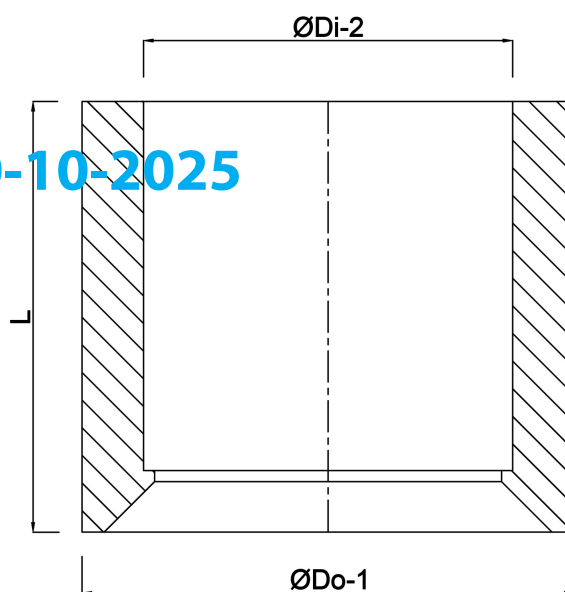

**Profec Inlijmring PVC-U 40 mm  
x 20 mm lijmspie x lijmmof  
16bar grijs (0110738)**

# TECHNISCHE SPECIFICATIES

Kleur	grijs
Materiaal	PVC-U
Verbinding	lijmspie x lijmmof
Werkdruk	16 bar
Maat	40 mm x 20 mm

## AFMETINGEN

L	26 mm
ØDi-2	20 mm
ØDo-1	40 mm

Gegenerereerd op datum: 30-10-2025

<http://www.bosta.com>