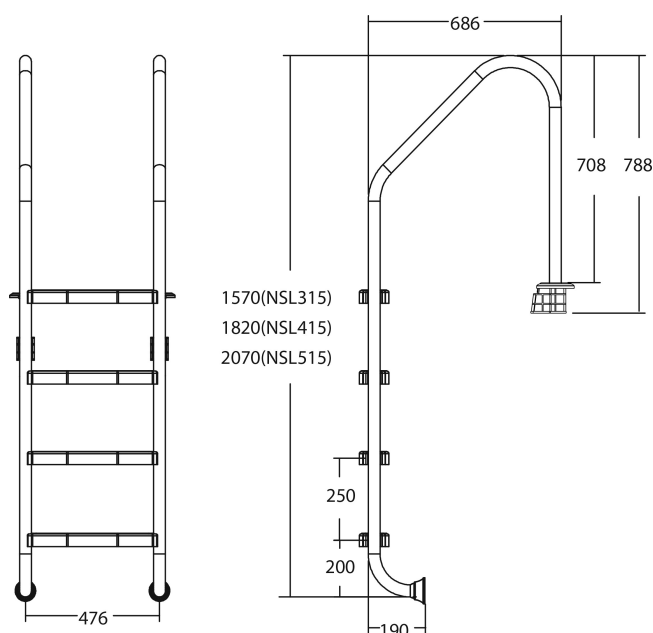

Flotide Zwembadtrap RVS 316 type breed model 4 treden (7026930)

FLOTIDE

TECHNISCHE SPECIFICATIES

Type breed model

Materiaal RVS 316

Treden 4

PRODUCTINFORMATIE

Flotide Zwembadtrap (breed model) moet 496 mm achter de zwembadrand worden geplaatst. Alle ladders hebben een anti-slip oppervlak.