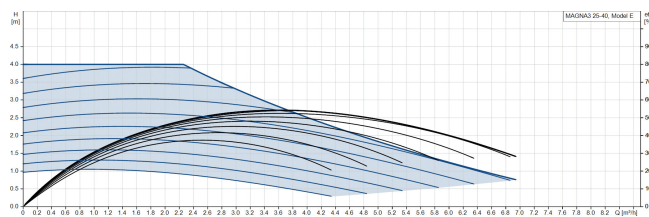

Maat

1 1/2"

Ampère

0.46 A

Gegenerereerd op datum: 08-05-2026

<http://www.bosta.com>