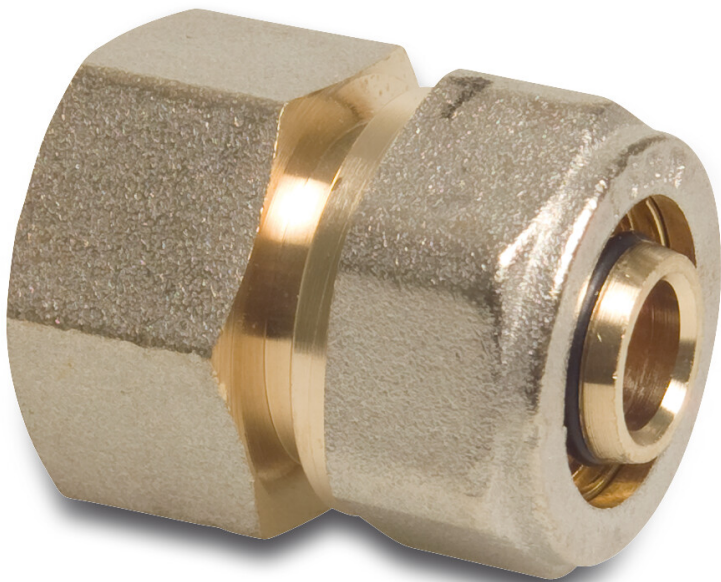

**Overgangssok messing
vernikkeld 16 mm x 1/2" knel x
binnendraad type Alu-PE-X S1
(7005471)**

TECHNISCHE SPECIFICATIES

| | |
|------------------------|--------------------|
| Type | Alu-PE-X |
| Materiaal | messing |
| Oppervlaktebehandeling | vernikkeld |
| Verbinding | knel x binnendraad |
| Maat | 16 mm x 1/2" |
| Label | S1 |