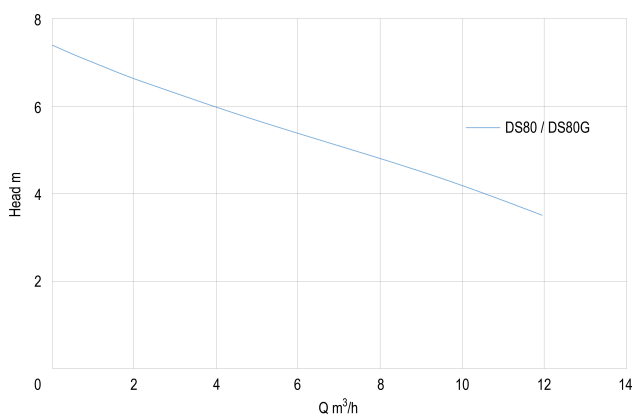

Min. omgevingstemperatuur 5 °C

Type DS80G

Maat 1 1/2"

Vlotter meegeleverd

AFMETINGEN

H-1 395 mm

H-2 100 mm

W-1 183 mm