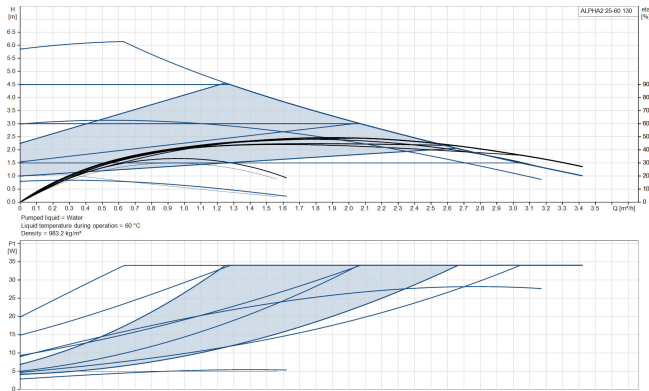

Grundfos Circulatiepomp met variabele snelheid gietijzer 1 1/2" buitendraad 0.27A 230VAC zwart/rood WRAS type Alpha2 25-60 (130) (7042294)

GRUNDFOS 

TECHNISCHE SPECIFICATIES

Kleur	zwart/rood
Materiaal	gietijzer
Keurmerk	WRAS
Pomphuis	gietijzer
Materiaal waaier 1	glasvezel versterkt PES
Verbinding	buitendraad
Spanning	230VAC
Max. temperatuur	110 °C
Min. mediumtemperatuur (continu)	-15 °C
Waaiers	1
Herz	50 Hz
Max. omgevingstemperatuur	40 °C
Min. omgevingstemperatuur	0 °C
Type	Alpha2 25-60 (130)
MWK	6 m
Maat	1 1/2"

Ampère

0.27 A

Gegenerereerd op datum: 09-05-2026

<http://www.bosta.com>