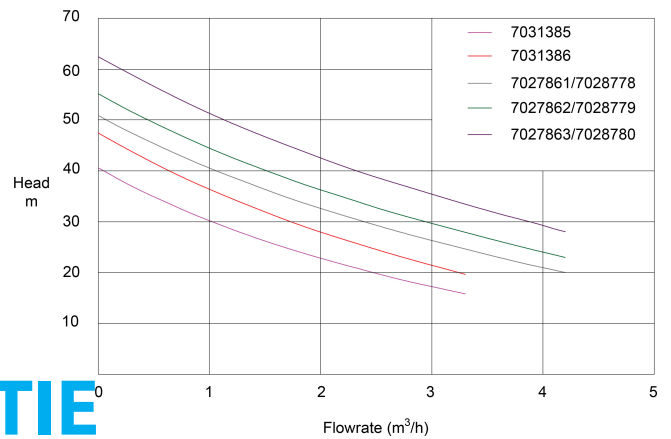

H 185 mm

L 410 mm

L 410 mm

LB 214 mm

LM 196 mm

Mr 214 mm

MW 150 mm

W 180 mm

W-1 180 mm

ØDi-1 1 "

ØDi-2 1 "

PRODUCTINFORMATIE

Pomp wordt geleverd met kabel en DIN stekker.