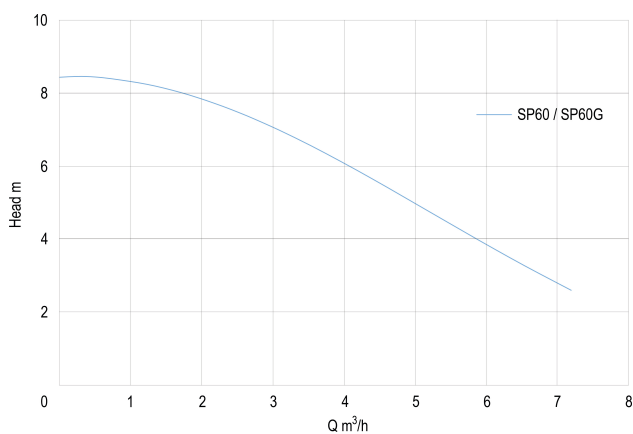

Maat 1"

Vlotter meegeleverd

AFMETINGEN

H-1 250 mm

H-2 230 mm

W-1 150 mm

Gegenereerd op datum: 12-06-2026

<http://www.bosta.com>