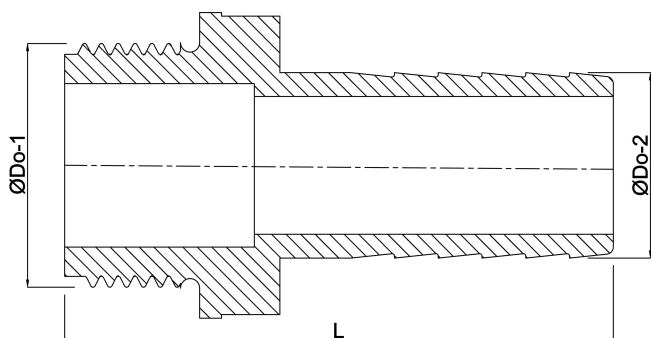

# Profec Slangtule RVS 316 1" x 25 mm buitendraad x slangtule 16bar (7043860)

# TECHNISCHE SPECIFICATIES

Materiaal	RVS 316
Verbinding	buitendraad x slangtule
Werkdruk	16 bar
Maat	1" x 25 mm
Sleutelmaat	38

## AFMETINGEN

L	70 mm
ØDo-1	1 "
ØDo-2	25 mm

Gegeneerd op datum: 09-05-2026

<http://www.bosta.com>