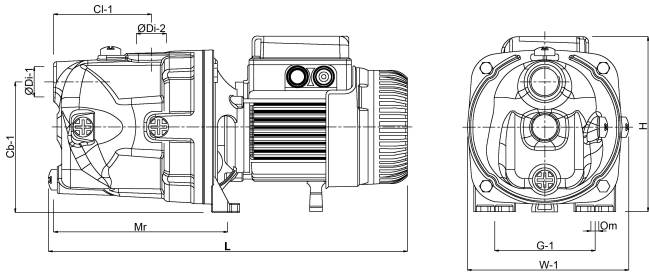

Type Garden Inox 132 M

Maat 1"

Vermogen 1 kW

MWK 48,3

Ampère 6,6 A

Max capaciteit 4.8 m³/h

AFMETINGEN

H 268 mm

W 174 mm

L 444 mm

L 444 mm

W-1 174 mm

ØDi-1 1 "

ØDi-2 1 "

O 9 mm

Cb-1 144 mm

G-1 111 mm

Cl-1 122 mm

Mr 207 mm

H 240 mm

Gegenerereerd op datum: 09-11-2025

<http://www.bosta.com>