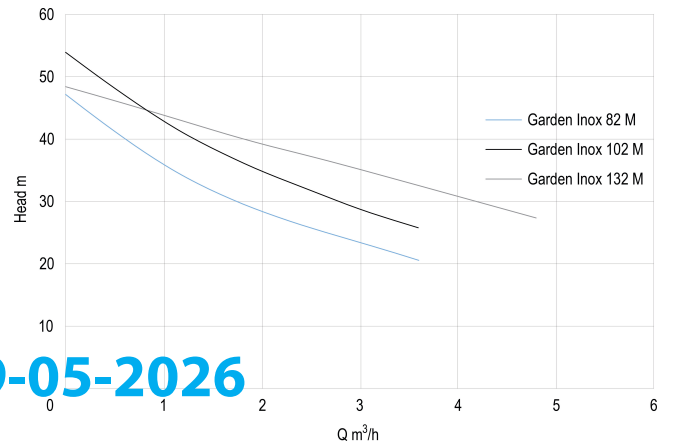

# TECHNISCHE SPECIFICATIES

Kleur	RVS
Materiaal	RVS
Pomphuis	RVS
Materiaal waaier 1	technopolymer
Model	zelfaanzuigend
Verbinding	binnendraad
Spanning	230VAC
Max. temperatuur	35 °C
Min. mediumtemperatuur (continu)	0 °C
Pers	1 "
Max. omgevingstemperatuur	40 °C
Zuig	1 "
BEP Opvoerhoogte	54
Type	Garden Inox 132 M
MWK	48,3 m
Maat	1"

## AFMETINGEN

Cb-1 144 mm

Cl-1 122 mm

G-1 111 mm

H 268 mm

H 240 mm

L 444 mm

L 444 mm

Mr 207 mm

O 9 mm

W 174 mm

W-1 174 mm

ØDi-1 1 "

ØDi-2 1 "

**Gegenerereerd op datum: 09-05-2026**

<http://www.bosta.com>