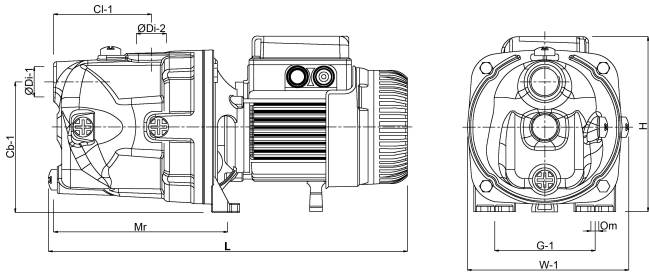

# TECHNISCHE SPECIFICATIES

Kleur	RVS
Materiaal	RVS
Pomphuis	RVS
Materiaal waaier 1	technopolymer
Model	zelfaanzuigend
Verbinding	binnendraad
Spanning	230VAC
Max. temperatuur	35 °C
Min. mediumtemperatuur (continu)	0 °C
Pers	1 "
Max. omgevingstemperatuur	40 °C
Zuig	1 "
BEP Opvoerhoogte	54
Type	Garden Inox 132 M
MWK	48,3 m
Maat	1"

## AFMETINGEN

Cb-1 144 mm

Cl-1 122 mm

G-1 111 mm

H 268 mm

H 240 mm

L 444 mm

L 444 mm

Mr 207 mm

O 9 mm

W 174 mm

W-1 174 mm

ØDi-1 1 "

ØDi-2 1 "

**Gegenerereerd op datum: 09-05-2026**

<http://www.bosta.com>