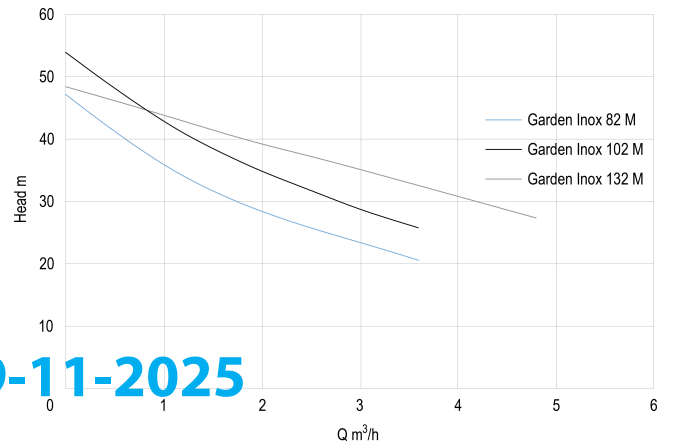

Type Garden Inox 132 M

Maat 1"

Vermogen 1 kW

MWK 48,3

Ampère 6,6 A

Max capaciteit 4.8 m³/h

AFMETINGEN

H 268 mm

W 174 mm

L 444 mm

L 444 mm

W-1 174 mm

ØDi-1 1 "

ØDi-2 1 "

O 9 mm

Cb-1 144 mm

G-1 111 mm

Cl-1 122 mm

Mr 207 mm

H 240 mm

Gegenerereerd op datum: 09-11-2025

<http://www.bosta.com>