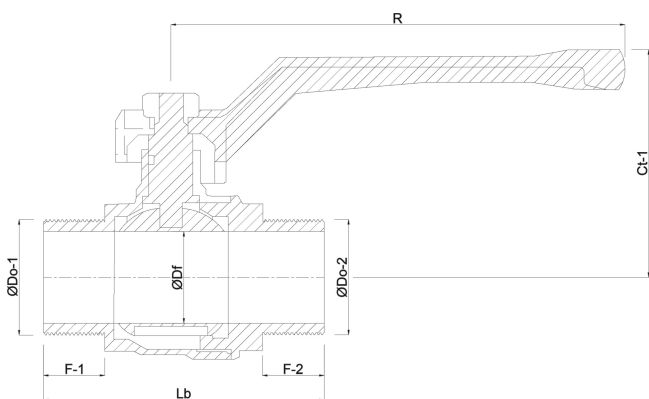

**VIR Kogelkraan messing
verchromd 1/2" buitendraad
40bar WRAS/VA type K348
(0401266)**

TECHNISCHE SPECIFICATIES

Type K348

Materiaal messing

Oppervlaktebehandeling verchroomd

Keurmerk WRAS/VA

Bediening hendel

Temperatuurbereik 0°C - 150°C

Werkdruk 40 bar

Maat 1/2"

AFMETINGEN

Hoogte handgreep 53

Lb 63 mm

ØDo-1 1/2 "

ØDo-2 1/2 "

F-1 12 mm

F-2 12 mm

Ct-1 53 mm

R 91.5 mm

ØDf 15 mm

Gegenereerd op datum: 12-02-2026

<http://www.bosta.com>