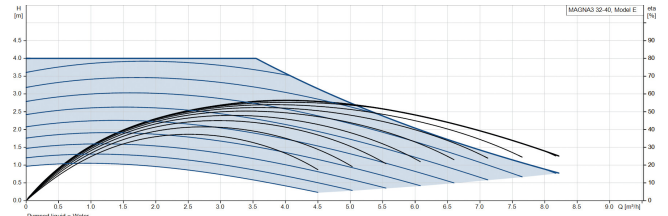

Maat

2"

Ampère

0.61 A

Gegenerereerd op datum: 08-05-2026

<http://www.bosta.com>