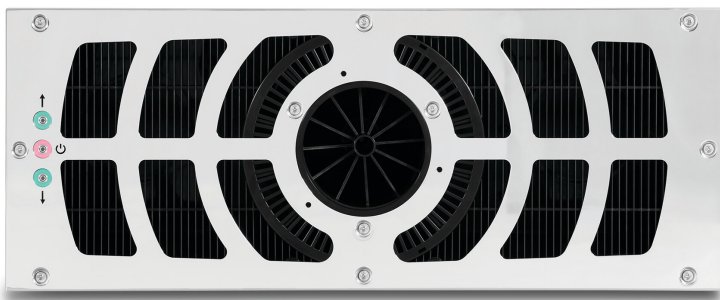

Badu Tegenstroompaneel type Jet Turbo salt (7043041)

TECHNISCHE SPECIFICATIES

Type

Jet Turbo salt

PRODUCTINFORMATIE

De Badu Jet Turbo serie zorgt voor een betere zwemervaring en creëert een natuurlijk open watergevoel. De efficiënte permanente magneetmotoren en instelbare snelheden maken het mogelijk om de tegenstroom precies af te stemmen op individuele wensen. De Turbo is een allround model voor iedereen die fit wil blijven. Het biedt de juiste omstandigheden voor trainingen, aquatische oefeningen en therapie.

Kenmerken:

- Lichte ABS-frontplaat
- Maximale doorstroming van 200 m³ per uur bij een motorvermogen van 1,1 kW
- Instelbare waterstraalhoek
- Drie programma's met afstandsbediening of drukknoppen

Gegenererd op datum: 09-05-2026