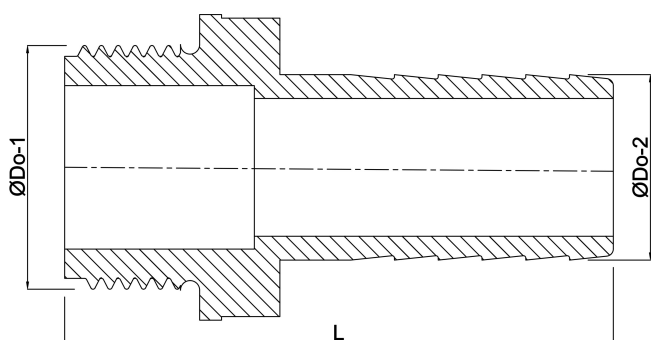

Profec Slangtule RVS 316 1/8" x 6 mm buitendraad x slangtule 50bar (0080300)

TECHNISCHE SPECIFICATIES

Materiaal	RVS 316
Verbinding	buitendraad x slangtule
Werkdruk	50 bar
Maat	1/8" x 6 mm
Sleutelmaat	10

AFMETINGEN

L	35 mm
ØDo-2	6 mm
ØDo-1	1/8 "

Gegeneerd op datum: 30-10-2025

<http://www.bosta.com>