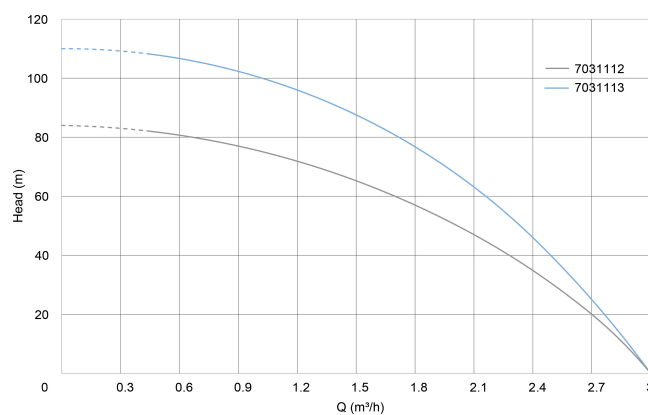

Bronpomp 1" binnendraad 4,2A 230VAC type 3 TI 20 met condensator - olie gekoeld (7031112)

TECHNISCHE SPECIFICATIES

Pomphuis	RVS 304
Materiaal waaier 1	noryl
Verbinding	binnendraad
Type	met condensator - olie gekoeld
Spanning	230VAC
Max. temperatuur	35 °C
Buiten ø	74 mm
Max capaciteit	2.7 m ³ /h
Pers	1 "
Max. omgevingstemperatuur	35 °C
IP waarde	IP68
Type	3 TI 20
Vermogen	0,75 PK
MWK	82 m
Maat	1"
Gewicht	12 kg
Vermogen	0.55 kW

Waaiers 20

Hoogte 1210 mm

Ampère 4,2 A

BEP Capaciteit 2.1

BEP Opvoerhoogte 47

PORlh 66

PORhh 31

PORlq 1.47

PORhq 2.52

AFMETINGEN

Db 74 mm

H-1 1210 mm

ØDi-1 1 "

bosta
bringing water to life

PRODUCTINFORMATIE

Bronpomp met ingebouwde condensator.
Hoge zandbestendigheid.
Maximale hoeveelheid zand: 300 g/m³.
Installatie: Vast in verticale positie.
20 mtr kabel, DIN-stekker zonder schakelkast.