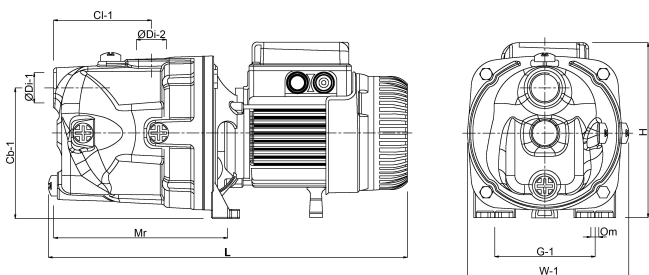

# TECHNISCHE SPECIFICATIES

Kleur groen

Materiaal RVS 304

Pomphuis RVS 304

Materiaal waaier 1 technopolymer A

Model zelfaanzuigend

Verbinding binnendraad

Max. temperatuur 35 °C

MWK 53,8

Ampère	5,1 A
Max capaciteit	3.6 m <sup>3</sup> /h
BEP Capaciteit	2.4
BEP Opvoerhoogte	30.6
PORlh	40.4
PORhh	29.1
PORlq	1.7
PORhq	2.9

## AFMETINGEN

L	305 mm
H	197 mm
W	174 mm
LM	409 mm
MW	165 mm
Cb-1	270 mm
Ct-1	239 mm
Cr-1	167 mm
L	424 mm

W-1 174 mm

ØDi-1 1 "

ØDi-2 1 "

O 9 mm

Cb-1 144 mm

G-1 111 mm

Cl-1 122 mm

Mr 207 mm

H 197 mm