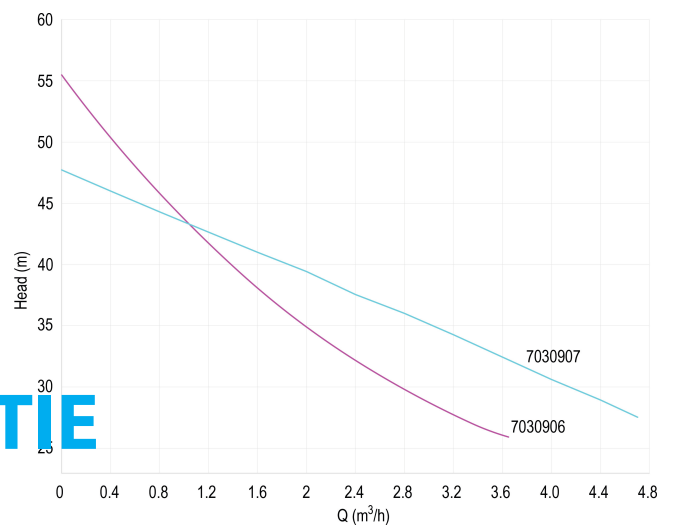

# TECHNISCHE SPECIFICATIES

Kleur groen

Materiaal RVS 304

Pomphuis RVS 304

Materiaal waaier 1 technopolymer A

Model zelfaanzuigend

Verbinding binnendraad

Max. temperatuur 35 °C

MWK 53,8

Ampère	5,1 A
Max capaciteit	3.6 m <sup>3</sup> /h
BEP Capaciteit	2.4
BEP Opvoerhoogte	30.6
PORlh	40.4
PORhh	29.1
PORlq	1.7
PORhq	2.9

## AFMETINGEN

L	305 mm
H	197 mm
W	174 mm
LM	409 mm
MW	165 mm
Cb-1	270 mm
Ct-1	239 mm
Cr-1	167 mm
L	424 mm

W-1 174 mm

ØDi-1 1 "

ØDi-2 1 "

O 9 mm

Cb-1 144 mm

G-1 111 mm

## PRODUCTINFORMATIE

Zuigt aan tot 8 meter diep.

**Gegeneerd op datum: 08-11-2025**

<http://www.bosta.com>