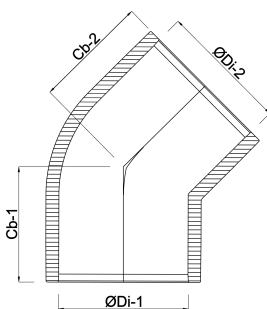

Profec Knie 45° PVC-U 20 mm
lijmmof 16bar grijs KIWA
(0110120)

TECHNISCHE SPECIFICATIES

Kleur grijs

Materiaal PVC-U

Keurmerk KIWA

Verbinding lijmmof

Werkdruk 16 bar

Maat 20 mm

AFMETINGEN

ØDi-1 20 mm

ØDi-2 20 mm

Cb-1 21 mm

Cb-2 21 mm

β 45 °

Gegenerereerd op datum: 24-10-2025

<http://www.bosta.com>