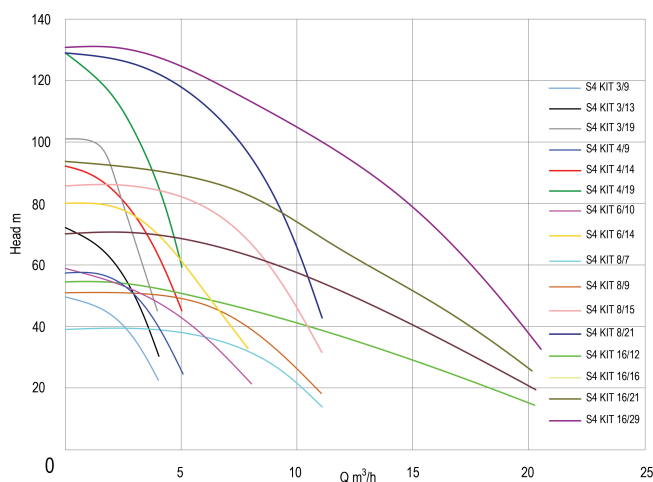

Vermogen 1.1 kW

Hoogte 901 mm

Ampère 3,6 A

Max capaciteit 5.4 m³/h

Afmeting verpakking L/B/H 120 x 120 x 1001 mm

Gegenereerd op datum: 08-05-2026

<http://www.bosta.com>