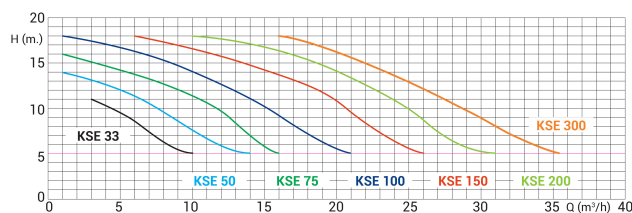

# TECHNISCHE SPECIFICATIES

Kleur zwart

Pomphuis PP GF

Materiaal waaier 1 noryl

Materiaal afdichting RVS 316

Verbinding lijmmof

Max. temperatuur 50 °C

Herz 50 Hz

IP waarde IP55

Max werkdruk 2,5 bar

Afmeting verpakking L/B/H 650 x 255 x 330 mm

Motor RPM 2850

Type KSE 50 M

Capaciteit 7,5 m<sup>3</sup>/h

Vermogen 0,5 PK

MWK 11 m

Maat 50 mm

Lengte 550 mm

Spanning 230VAC

Gewicht 12.5 kg

Vermogen 0.38 kW

Ampère 3,2 A

Geluidsniveau 59.6 dB

## AFMETINGEN

A 550 mm