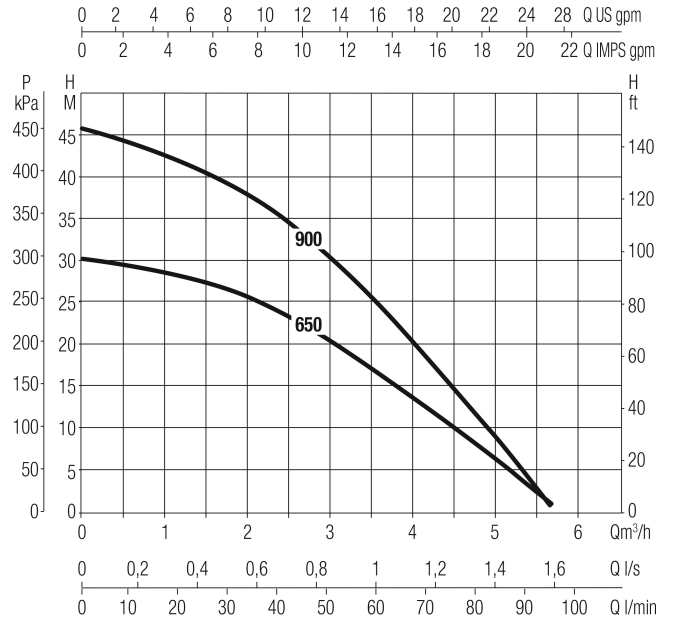

**DAB Dompelpomp  
technopolymer 1"  
binnendraad 4,2A 230VAC  
zwart/groen type Divertron X  
900 (7042269)**

# TECHNISCHE SPECIFICATIES

Kleur	zwart/groen
Materiaal	technopolymer
Pomphuis	technopolymer
Materiaal waaier 1	technopolymer
Verbinding	binnendraad
Spanning	230VAC
Temperatuurbereik	0°C - 40°C
Pers	1 "
Type	Divertron X 900
Vermogen	0,75 PK
MWK	44,5 m
Maat	1"
Vermogen	0.56 kW
Ampère	4,2 A
Max capaciteit	4.8 m <sup>3</sup> /h

# AFMETINGEN

Db 160 mm

H-1 536 mm

ØDi-1 1 "