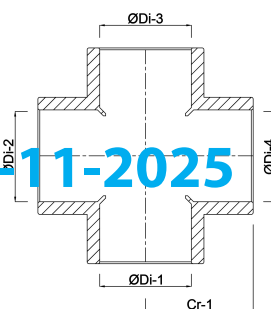

VDL Kruisstuk PVC-U 25 mm lijmmof 16bar grijs (7002641)

V-L Van de Lande

TECHNISCHE SPECIFICATIES

Kleur grijs

Materiaal PVC-U

Maat 25 mm

Verbinding lijmmof

Werkdruk 16 bar

AFMETINGEN

L 66 mm

ØDi-1 25 mm

ØDi-2 25 mm

ØDi-3 25 mm

ØDi-4 25 mm

Cr-1 33 mm

Gegenerereerd op datum: 05-11-2025