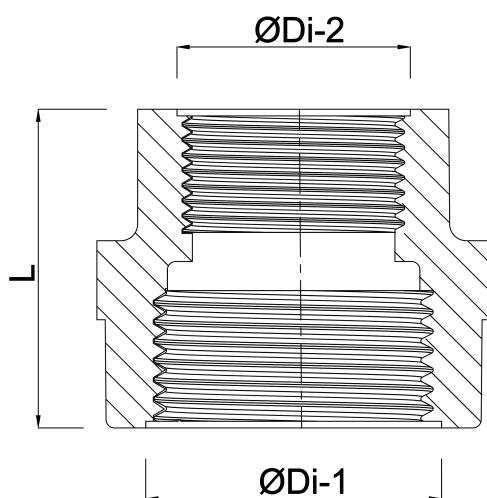

Profec Nr. 240 Verloopsock RVS
316 3/8" x 1/4" binnendraad
16bar (0080052)

TECHNISCHE SPECIFICATIES

Materiaal RVS 316

Verbinding binnendraad

Fitting nr. Nr. 240

Max. temp. 100 °C

Maat 3/8" x 1/4"

Werkdruk 16 bar

AFMETINGEN

L 28.1 mm

ØDi-1 3/8 "

ØDi-2 1/4 "

Gegenerereerd op datum: 23-10-2025

<http://www.bosta.com>