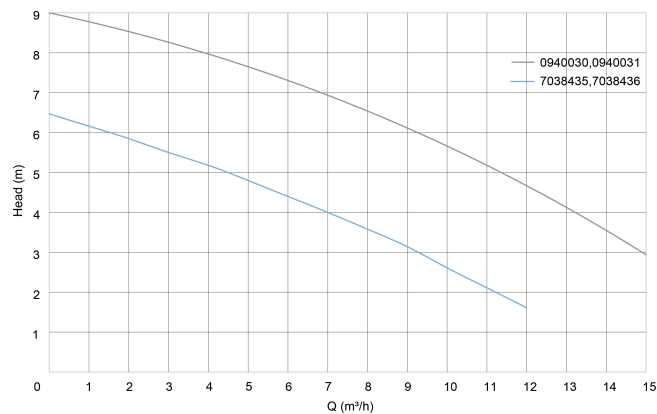

DAB Dompelpomp vezelversterkte kunststof 1" binnendraad 3,1A 230VAC groen type Feka 600 M-A met vlotter (0940030)

TECHNISCHE SPECIFICATIES

Kleur	groen
Materiaal	vezelversterkte kunststof
Pomphuis	kunststof
Materiaal waaier 1	vezelversterkte kunststof
Verbinding	binnendraad
Spanning	230VAC
Max. temperatuur	35° °C
Min. mediumtemperatuur (continu)	0 °C
Pers	1 "
Type	Feka 600 M-A
Vermogen	0,7 PK
MWK	8,9 m
Maat	1"
Vlotter	meegeleverd
Vermogen	0.5 kW
Ampère	3,1 A

Max capaciteit

15 m³/h

AFMETINGEN

Db

189 mm

H-1

71 mm

H-2

349 mm

ØDi-1

1 1/4 "

PRODUCTINFORMATIE

Geschikt voor het verpompen van water met vaste bestanddelen tot 25 mm.

Technische kenmerken:

- Pomplichaam, beschermingskap, filter en waaier uit noryl glasvezel.
- Motoras en motorhuis uit roestvast staal.