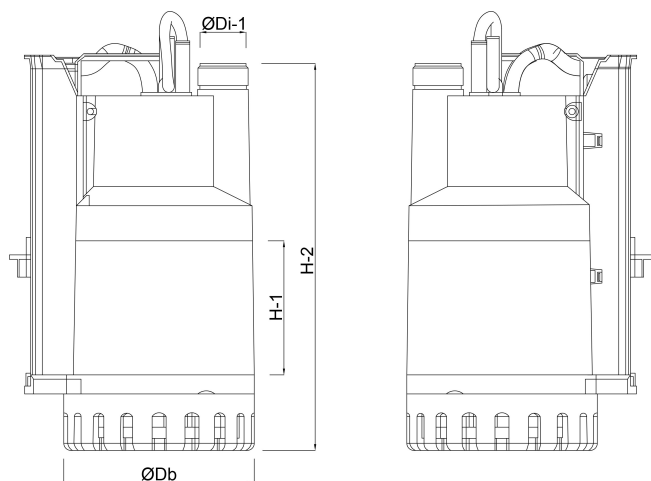

DAB Dompelpomp vezelversterkte kunststof 1" binnendraad 3,1A 230VAC groen type Feka 600 M-A met vlotter (0940030)

TECHNISCHE SPECIFICATIES

Kleur	groen
Materiaal	vezelversterkte kunststof
Pomphuis	kunststof
Materiaal waaier 1	vezelversterkte kunststof
Verbinding	binnendraad
Spanning	230VAC
Max. temperatuur	35° °C
Min. mediumtemperatuur (continu)	0 °C
Pers	1 "
Type	Feka 600 M-A
Vermogen	0,7 PK
MWK	8,9 m
Maat	1"
Vlotter	meegeleverd
Vermogen	0.5 kW
Ampère	3,1 A

Max capaciteit

15 m³/h

AFMETINGEN

Db

189 mm

H-1

71 mm

H-2

349 mm

ØDi-1

1 1/4 "

PRODUCTINFORMATIE

Geschikt voor het verpompen van water met vaste bestanddelen tot 25 mm.

Technische kenmerken:

- Pomplichaam, beschermingskap, filter en waaier uit noryl glasvezel.
- Motoras en motorhuis uit roestvast staal.