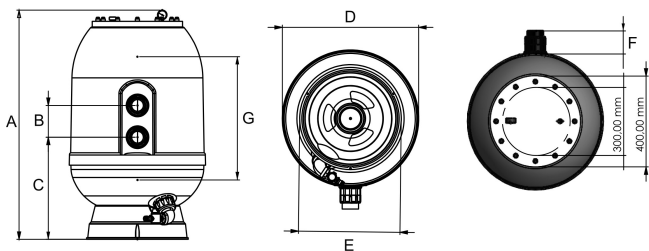

AFMETINGEN

A	1010 mm
B	125 mm

C 465 mm

D 620 mm

E 450 mm

F 90 mm

G 550 mm

PRODUCTINFORMATIE

Het Norsup filter type Supra is gemaakt van stevig glasvezelversterkt polyester met een weerbestendige gelcoat. Dankzij de 290 mm brede opening kan zonder problemen zand worden vervangen. Met behulp van de twaalf schroefdraadbouten kan de transparante afdekking stevig op het filterhuis worden geschroefd. De transparante afdekking helpt te bepalen hoeveel vuil zich in het filter bevindt.

Eigenschappen:

- Exclusief van Bevo/Bosta
- Met glasvezel versterkt polyester van hoge kwaliteit
- UV-bestendig
- 290mm opening voor eenvoudige vervanging van het zand
- Maximale werkdruk tot 3 bar
- Praher 6-weg klep inbegrepen