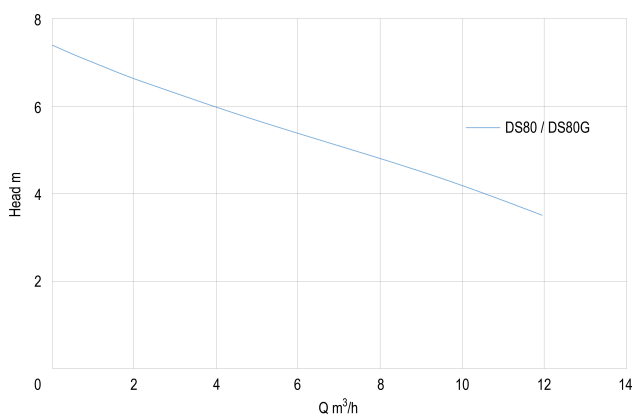

Min. omgevingstemperatuur 5 °C

Type DS80

Maat 1 1/2"

Vlotter niet meegeleverd

AFMETINGEN

H-1 395 mm

H-2 100 mm

W-1 183 mm