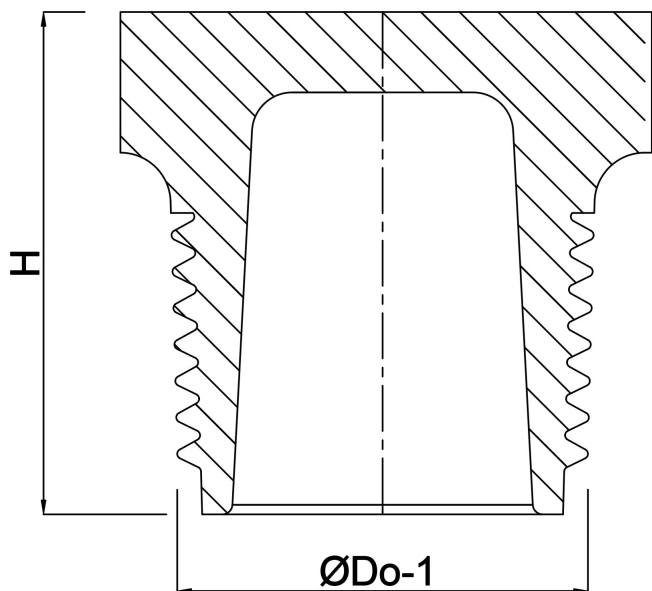

Plug PVC-U 1 1/2" buitendraad 10bar wit (0180141)

TECHNISCHE SPECIFICATIES

Kleur wit

Materiaal PVC-U

Verbinding buitendraad

Werkdruk 10 bar

Maat 1 1/2"

AFMETINGEN

H 34 mm

ØDo-1 1 1/2"

Gegenerereerd op datum: 31-10-2025

<http://www.bosta.com>