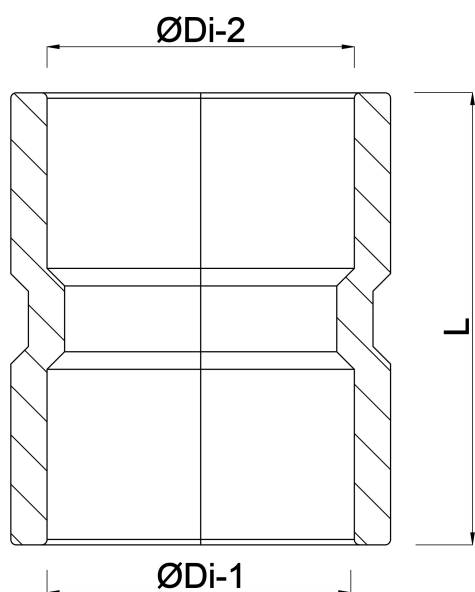

# TECHNISCHE SPECIFICATIES

Kleur grijs

Materiaal PVC-U

Keurmerk KOMO

Verbinding lijmmof

Maat 32 mm

# AFMETINGEN

L 47 mm

ØDi-1 32 mm

ØDi-2 32 mm

**Gegenerereerd op datum: 04-11-2025**

<http://www.bosta.com>