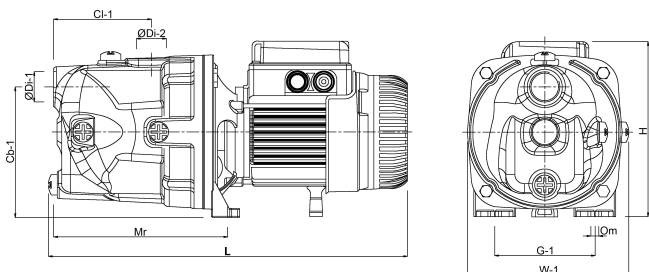

**Jetpomp RVS 304 1"
binnendraad 3,2A 230VAC
blauw AJ 50/60 type met
drukschakelaar (7031129)**

TECHNISCHE SPECIFICATIES

Kleur	blauw
Type	met drukschakelaar
Materiaal	RVS 304
Pomphuis	RVS 304
Materiaal waaier 1	noryl
Model	AJ 50/60
MWK	50 m
Verbinding	binnendraad
Spanning	230VAC
Max. temperatuur	40 °C
Vermogen	1.1 kW
Ampère	3,2 A
Max capaciteit	3.6 m ³ /h
Pers	1 "
Max. omgevingstemperatuur	40 °C
Zuig	1 "
Maat	1"

BEP Capaciteit 2.4

BEP Opvoerhoogte 31

PORlh 19

PORhh 50

PORlq 0.6

PORhq 3.6

AFMETINGEN

H 210 mm

L 370 mm

W 200 mm

PRODUCTINFORMATIE

Geleverd met 1,5m kabel en DIN-connector

Gegenerereerd op datum: 08-05-2026

<http://www.bosta.com>