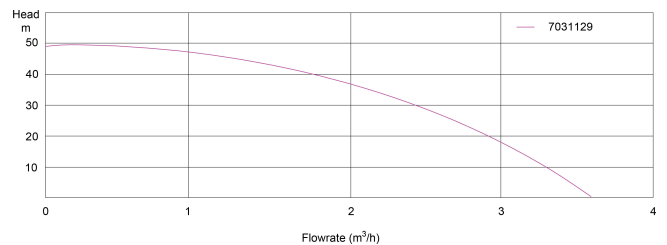

**Jetpomp RVS 304 1"
binnendraad 3,2A 230VAC
blauw AJ 50/60 type met
drukschakelaar (7031129)**

TECHNISCHE SPECIFICATIES

Kleur	blauw
Type	met drukschakelaar
Materiaal	RVS 304
Pomphuis	RVS 304
Materiaal waaier 1	noryl
Model	AJ 50/60
MWK	50 m
Verbinding	binnendraad
Spanning	230VAC
Max. temperatuur	40 °C
Vermogen	1.1 kW
Ampère	3,2 A
Max capaciteit	3.6 m ³ /h
Pers	1 "
Max. omgevingstemperatuur	40 °C
Zuig	1 "
Maat	1"

BEP Capaciteit 2.4

BEP Opvoerhoogte 31

PORlh 19

PORhh 50

PORlq 0.6

PORhq 3.6

AFMETINGEN

H 210 mm

L 370 mm

W 200 mm

PRODUCTINFORMATIE

Geleverd met 1,5m kabel en DIN-connector

Gegenerereerd op datum: 08-05-2026

<http://www.bosta.com>