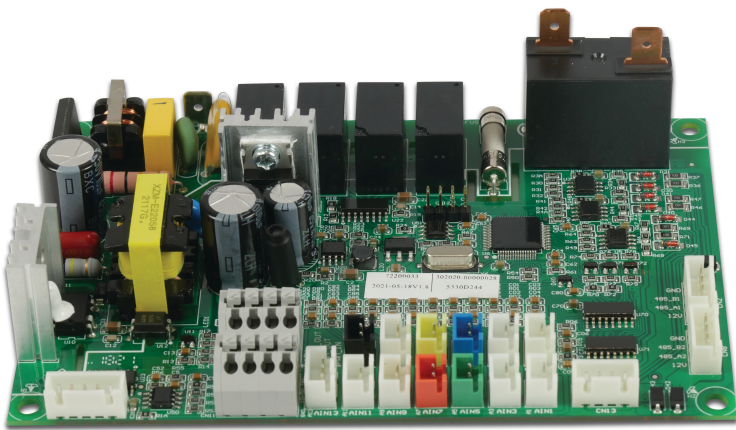

PC1004 PCB controller 20000-430227+302020-00000028 PIV 25T/32 (7029491)

Gegenerereerd op datum: 06-11-2025

<http://www.bosta.com>