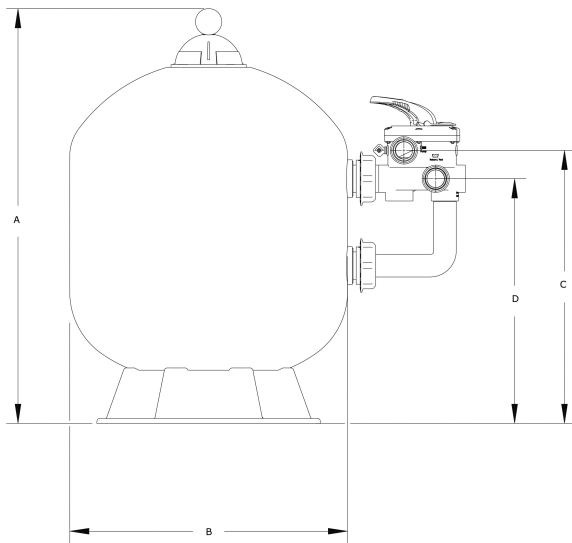

Norsup Zandfilter PP 1 1/2" binnendraad 3,75bar grijs type S530 (7024553)

NORSUP

TECHNISCHE SPECIFICATIES

Kleur grijs

Materiaal PP

Verbinding binnendraad

Werkdruk 3,75 bar

Max. temp. 40 °C

Type S530

Capaciteit 10 m³/h

Maat 1 1/2"

Diameter 530 mm

Gewicht 12 kg

Zand 100 kg

Filteropp. 0.22 m²

Max. vol. zwembad 50 m³

AFMETINGEN

B 21 "

B 21 inch

A 795 mm

B 530 mm

C 431 mm

D 281 mm

PRODUCTINFORMATIE