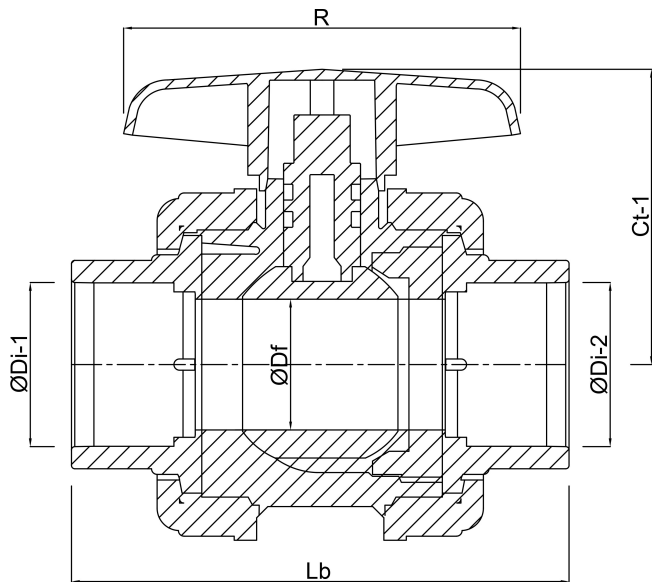

Materiaal afdichting EPDM

Verbinding lijmmof

Temperatuurbereik 0°C - 60°C

Maat 16 mm

Werkdruk 16 bar

# AFMETINGEN

Lb 84 mm

ØDi-1 16 mm

ØDi-2 16 mm

Ct-1 56 mm

R 82 mm

ØDf 15 mm

**Gegenererd op datum: 05-11-2025**