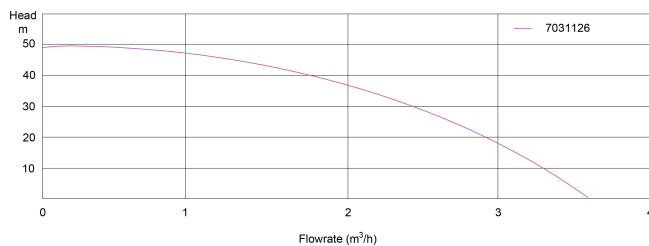

AFMETINGEN

Cb-1 147 mm

Cl-1 90 mm

G-1 135 mm

H 200 mm

H 200 mm

L 390 mm

L 375 mm

Mr 220 mm

O 10 mm

W 180 mm

W-1 180 mm

ØDi-1 1 "

ØDi-2

1 "

PRODUCTINFORMATIE