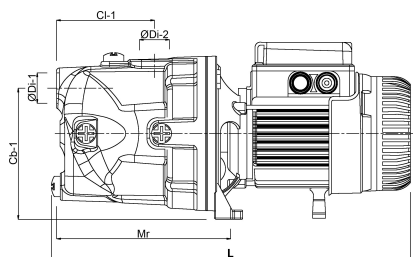

Zuig 1 "

Maat 1"

BEP Capaciteit 2.4

BEP Opvoerhoogte 30

PORlh 0.55

PORhh 50

PORlq 0.3

PORhq 3.6

AFMETINGEN

Cb-1 147 mm

Cl-1 90 mm

G-1 135 mm

H 200 mm

H 200 mm

L 390 mm

L 375 mm

Mr 220 mm

O 10 mm

W 180 mm

W-1 180 mm

ØDi-1 1 "

ØDi-2

1 "

PRODUCTINFORMATIE

Geleverd met 1,5m kabel en DIN-connector

Gegenereerd op datum: 09-05-2026

<http://www.bosta.com>