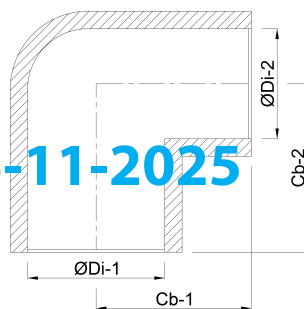

**VDL Knie 90° PVC-U 16 mm**  
**lijmmof 16bar grijs KIWA**  
**(7002575)**

**V-L Van de Lande**

# TECHNISCHE SPECIFICATIES

Kleur grijs

Materiaal PVC-U

Keurmerk KIWA

Verbinding lijmmof

Werkdruk 16 bar

Maat 16 mm

# AFMETINGEN

$\beta$  90 °

$\text{ØDi-1}$  16 mm

$\text{ØDi-2}$  16 mm

Cb-1 24 mm

Cb-2 24 mm

Gegenerereerd op datum: 05-11-2025

<http://www.bosta.com>