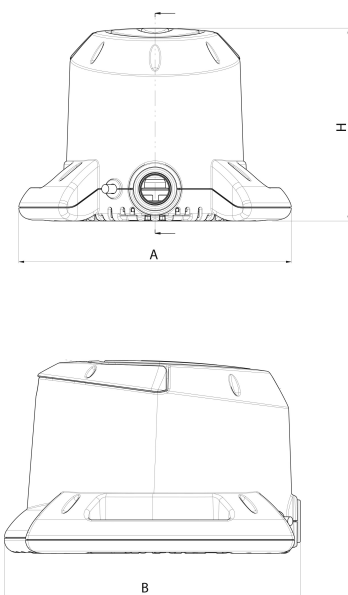

Maat 1"

BEP Capaciteit 4.25

BEP Opvoerhoogte 19

PORlh 22.8

PORhh 13.3

PORlq 2.975

PORhq 5.1

## AFMETINGEN

A 280.2 mm

B 304.4 mm

H 198.1 mm