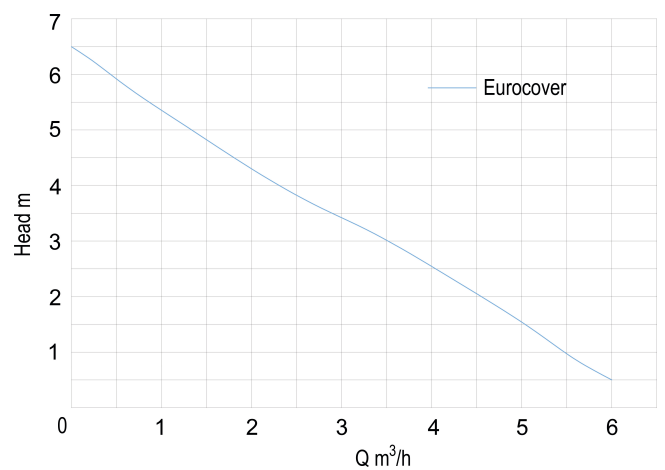

# TECHNISCHE SPECIFICATIES

Kleur	zwart
Type	Eurocover
Materiaal	technopolymer
Vermogen	0,3 PK
Pomphuis	technopolymer
Materiaal waaier 1	technopolymer
Verbinding	binnendraad
Vlotter	meegeleverd
Spanning	230VAC
Max. temperatuur	35 °C
Min. mediumtemperatuur (continu)	0 °C
Vermogen	0.22 kW
MWK	6,5
Ampère	4,8 A
Max capaciteit	6 m <sup>3</sup> /h
Pers	1 "

Maat 1"

BEP Capaciteit 4.25

BEP Opvoerhoogte 19

PORlh 22.8

PORhh 13.3

PORlq 2.975

PORhq 5.1

## AFMETINGEN

A 280.2 mm

B 304.4 mm

H 198.1 mm