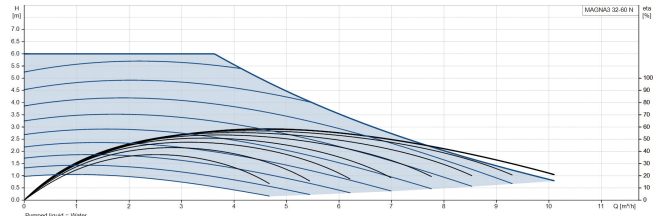

Grundfos Circulatiepomp met variabele snelheid RVS 2" buitendraad 10bar 0.91A 230VAC zwart/rood WRAS type MAGNA3 32-60N (180) (7039837)

GRUNDFOS 

TECHNISCHE SPECIFICATIES

Kleur	zwart/rood
Materiaal	RVS
Keurmerk	WRAS
Pomphuis	RVS
Materiaal waaier 1	glasvezel versterkt PES
Verbinding	buitendraad
Spanning	230VAC
Max. temperatuur	110 °C
Min. mediumtemperatuur (continu)	-10 °C
Waaiers	1
Herz	50 Hz
Max. omgevingstemperatuur	40 °C
Werkdruk	10 bar
Min. omgevingstemperatuur	0 °C
Type	MAGNA3 32-60N (180)
MWK	6 m

Maat

2"

Ampère

0.91 A

Gegenereerd op datum: 09-05-2026

<http://www.bosta.com>