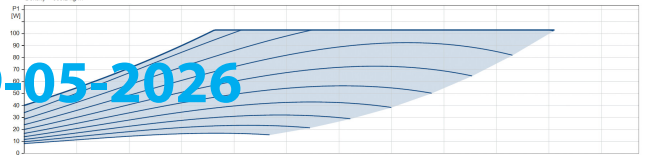

Grundfos Circulatiepomp met variabele snelheid RVS 2" buitendraad 10bar 0.91A 230VAC zwart/rood WRAS type MAGNA3 32-60N (180) (7039837)

GRUNDFOS 

TECHNISCHE SPECIFICATIES

Kleur	zwart/rood
Materiaal	RVS
Keurmerk	WRAS
Pomphuis	RVS
Materiaal waaier 1	glasvezel versterkt PES
Verbinding	buitendraad
Spanning	230VAC
Max. temperatuur	110 °C
Min. mediumtemperatuur (continu)	-10 °C
Waaiers	1
Herz	50 Hz
Max. omgevingstemperatuur	40 °C
Werkdruk	10 bar
Min. omgevingstemperatuur	0 °C
Type	MAGNA3 32-60N (180)
MWK	6 m

Maat

2"

Ampère

0.91 A

Gegenereerd op datum: 09-05-2026

<http://www.bosta.com>