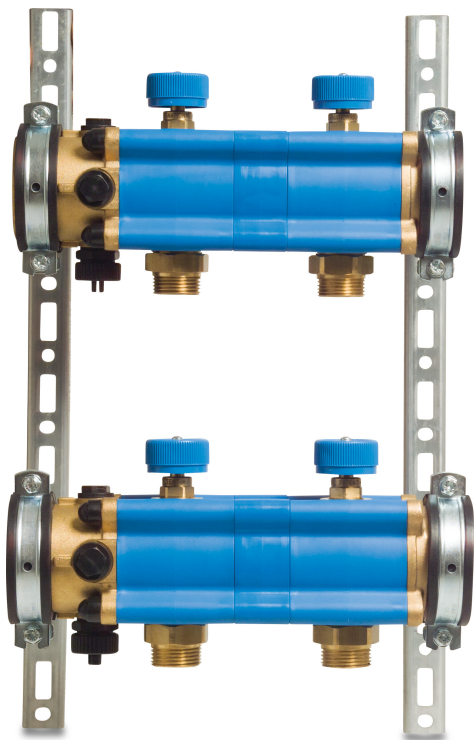

Verdeelstuk kunststof 1" buitendraad blauw type Geokal 6-groeps (7000300)

TECHNISCHE SPECIFICATIES

Kleur	blauw
-------	-------

Type	Geokal
------	--------

Materiaal	kunststof
-----------	-----------

Verbinding	buitendraad
------------	-------------

Maat	1"
------	----

Groeps	6
--------	---

Gegenerereerd op datum: 05-11-2025

<http://www.bosta.com>